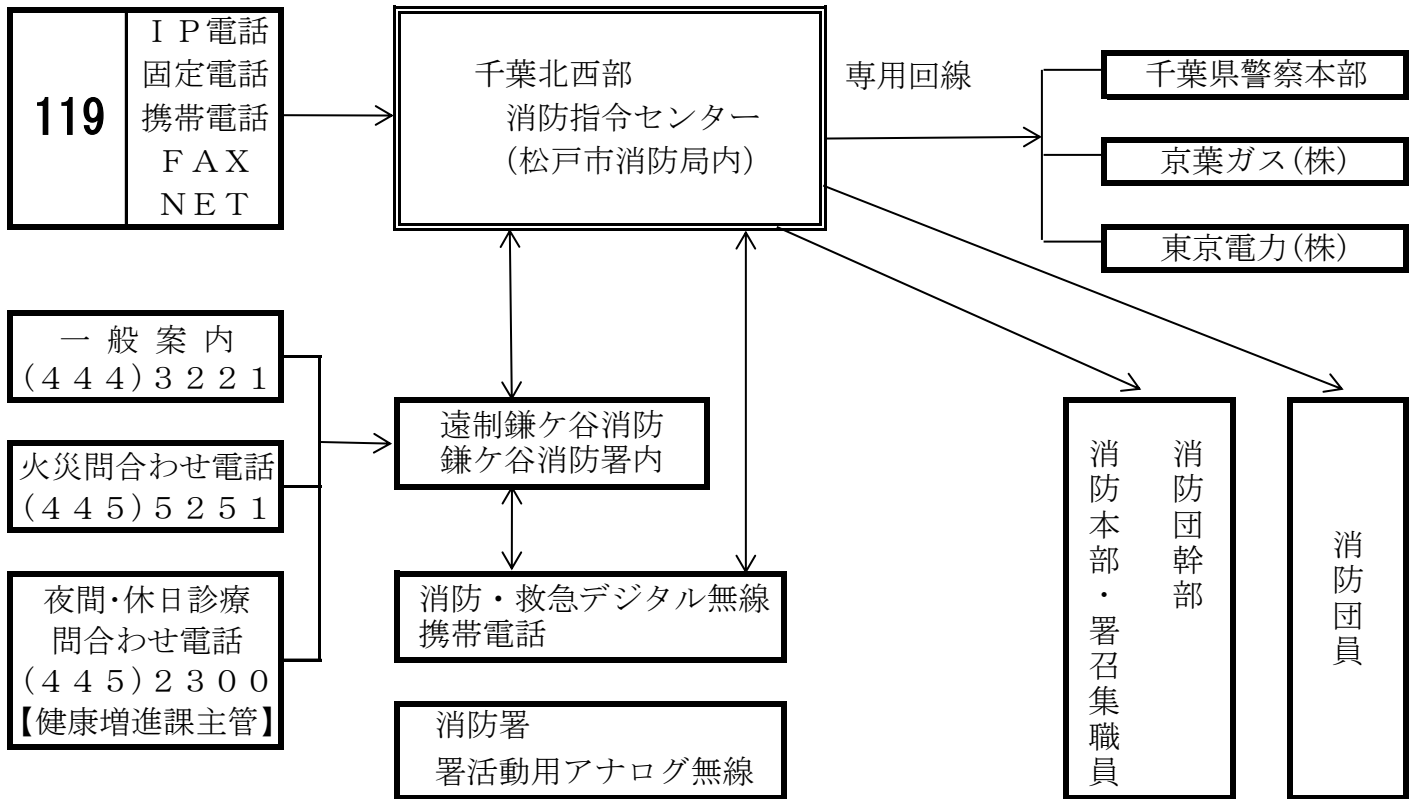

消 防 通 信 系 統 図

(平成29年12月31日現在)

消 防 本 部 ・ 消 防 署				
所 属	消 防 本 部	中 央 消 防 署	くぬぎ山 消 防 署	鎌ヶ谷 消 防 署
車 両 名	鎌ヶ谷	鎌ヶ谷	鎌ヶ谷	鎌ヶ谷
	本 部	指 揮	指 揮	指 揮
車 両 種 別	指 令 車	指 揮 車	指 揮 車	指 揮 車
	消 火 剤 搬 送 車	指 揮 車	指 揮 車	指 揮 車

消 防 団				
	第 1 方 面 隊	第 2 方 面 隊	第 3 方 面 隊	
部 隊 名	第 1 分 団	第 2 分 団	第 3 分 団	消防団本部(警防2)
	ポンプ車	ポンプ車	ポンプ車	指 揮 広 報 車