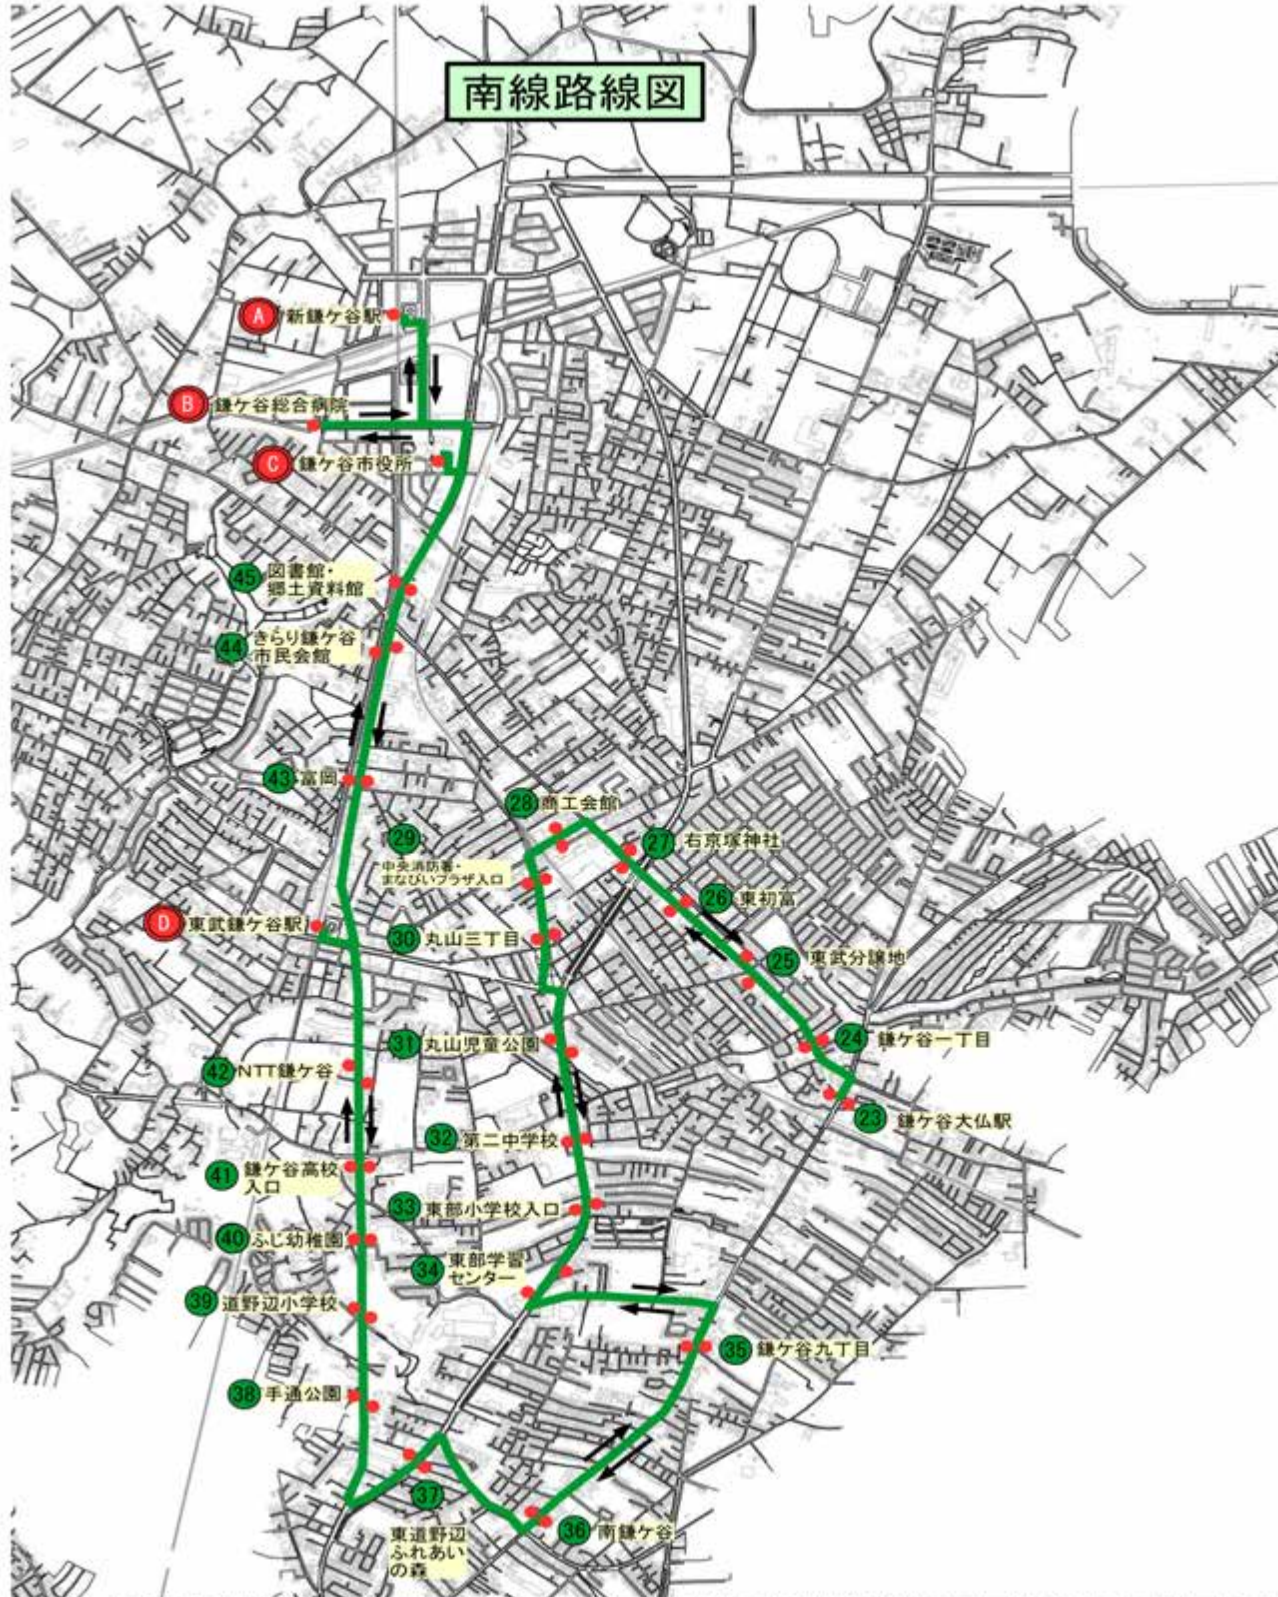

# 南線路線図

この地図の作成に当たっては、国土地理院長の承認を得て、同院発行の基盤地図情報を使用した。(承認番号 平28情使、第675号)