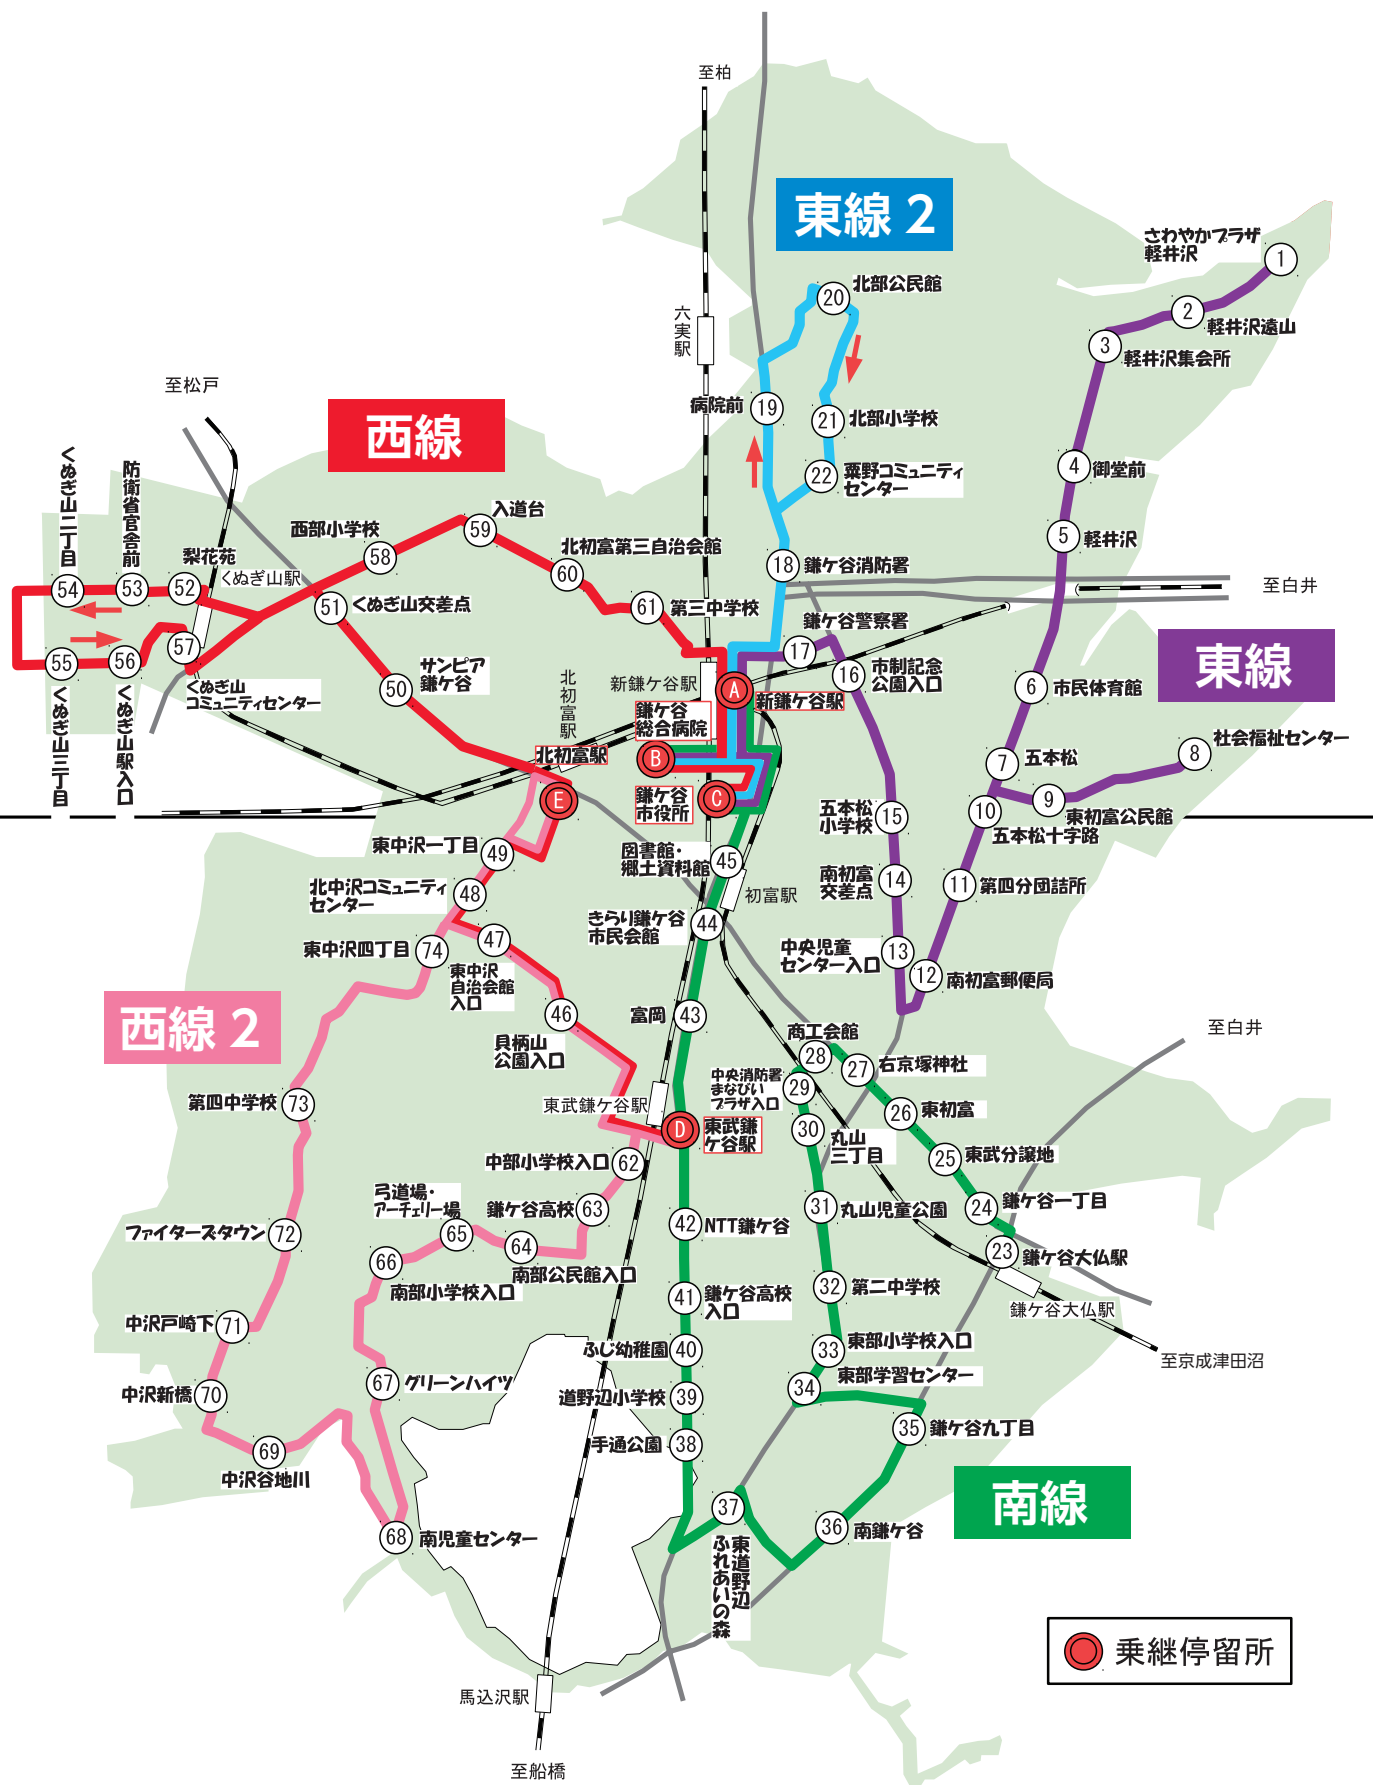

コミュニティバス「ききょう号」 運行ルート・時刻表

● 乗継停留所

ききょう号西線 (東武鎌ヶ谷駅～北初富～西部小学校～鎌ヶ谷市役所)

年末年始(12/29～1/3)は、運休 **赤色ルート**

路線名	停留所番号	停留所名	発着別	月曜日から金曜日						土・日曜日・祝日			
				第1便	第2便	第3便	第4便	第5便	第6便	第1便	第2便	第3便	第4便
ききょう号西線(下回り)	C	(乗継) 鎌ヶ谷市役所	発	8:15	9:46	11:21	13:30	15:10	17:10	8:30	10:00	13:00	15:15
	B	(乗継) 鎌ヶ谷総合病院	着	8:19	9:50	11:25	13:34	15:14	17:14	8:34	10:04	13:04	15:19
		(乗継) 鎌ヶ谷総合病院	発	8:19	9:50	11:25	13:34	15:14	17:14	8:34	10:04	13:04	15:19
	A	(乗継) 新鎌ヶ谷駅	着	8:20	9:51	11:26	13:35	15:15	17:15	8:35	10:05	13:05	15:20
		(乗継) 新鎌ヶ谷駅	発	8:20	9:51	11:26	13:35	15:15	17:15	8:35	10:05	13:05	15:20
	61	第三中学校	↓	8:23	9:54	11:29	13:38	15:18	17:18	8:38	10:08	13:08	15:23
	60	北初富第三自治会館	↓	8:24	9:55	11:30	13:39	15:19	17:19	8:39	10:09	13:09	15:24
	59	入道台	↓	8:25	9:56	11:31	13:40	15:20	17:20	8:40	10:10	13:10	15:25
	58	西部小学校	↓	8:26	9:57	11:32	13:41	15:21	17:21	8:41	10:11	13:11	15:26
	52	梨花苑	↓	8:30	10:01	11:36	13:45	15:25	17:25	8:45	10:15	13:15	15:30
	53	防衛省官舎前	↓	8:31	10:02	11:37	13:46	15:26	17:26	8:46	10:16	13:16	15:31
	54	くぬぎ山二丁目	↓	8:32	10:03	11:38	13:47	15:27	17:27	8:47	10:17	13:17	15:32
	55	くぬぎ山三丁目	↓	8:34	10:05	11:40	13:49	15:29	17:29	8:49	10:19	13:19	15:34
	56	くぬぎ山駅入口	↓	8:35	10:06	11:41	13:50	15:30	17:30	8:50	10:20	13:20	15:35
	57	くぬぎ山コミュニティセンター	↓	8:37	10:08	11:43	13:52	15:32	17:32	8:52	10:22	13:22	15:37
	51	くぬぎ山交差点	↓	8:40	10:11	11:46	13:55	15:35	17:35	8:55	10:25	13:25	15:40
50	サンピア鎌ヶ谷	↓	8:41	10:12	11:47	13:56	15:36	17:36	8:56	10:26	13:26	15:41	
ききょう号西線(上回り)	E	(乗継) 北初富駅	着	8:43	10:14	11:49	13:58	15:38	17:38	8:58	10:28	13:28	15:43
		(乗継) 北初富駅	発	8:43	10:14	11:49	13:58	15:38	17:38	8:58	10:28	13:28	15:43
	49	東中沢一丁目	↓	8:44	10:15	11:50	13:59	15:39	17:39	8:59	10:29	13:29	15:44
	48	北中沢コミュニティセンター	↓	8:45	10:16	11:51	14:00	15:40	17:40	9:00	10:30	13:30	15:45
	47	東中沢自治会館入口	↓	8:46	10:17	11:52	14:01	15:41	17:41	9:01	10:31	13:31	15:46
	46	貝柄山公園入口	↓	8:47	10:18	11:53	14:02	15:42	17:42	9:02	10:32	13:32	15:47
	D	(乗継) 東武鎌ヶ谷駅	着	8:49	10:20	11:55	14:04	15:44	17:44	9:04	10:34	13:34	15:49
		(乗継) 東武鎌ヶ谷駅	発	9:00	10:35	12:10	14:30	16:00	-	9:10	10:50	14:10	16:20
	46	貝柄山公園入口	↓	9:02	10:37	12:12	14:32	16:02	-	9:12	10:52	14:12	16:22
	47	東中沢自治会館入口	↓	9:03	10:38	12:13	14:33	16:03	-	9:13	10:53	14:13	16:23
	48	北中沢コミュニティセンター	↓	9:04	10:39	12:14	14:34	16:04	-	9:14	10:54	14:14	16:24
	49	東中沢一丁目	↓	9:05	10:40	12:15	14:35	16:05	-	9:15	10:55	14:15	16:25
	E	(乗継) 北初富駅	着	9:07	10:42	12:17	14:37	16:07	-	9:17	10:57	14:17	16:27
		(乗継) 北初富駅	発	9:07	10:42	12:17	14:37	16:07	-	9:17	10:57	14:17	16:27
	50	サンピア鎌ヶ谷	↓	9:08	10:43	12:18	14:38	16:08	-	9:18	10:58	14:18	16:28
	51	くぬぎ山交差点	↓	9:09	10:44	12:19	14:39	16:09	-	9:19	10:59	14:19	16:29
52	梨花苑	↓	9:10	10:45	12:20	14:40	16:10	-	9:20	11:00	14:20	16:30	
53	防衛省官舎前	↓	9:11	10:46	12:21	14:41	16:11	-	9:21	11:01	14:21	16:31	
54	くぬぎ山二丁目	↓	9:12	10:47	12:22	14:42	16:12	-	9:22	11:02	14:22	16:32	
55	くぬぎ山三丁目	↓	9:14	10:49	12:24	14:44	16:14	-	9:24	11:04	14:24	16:34	
56	くぬぎ山駅入口	↓	9:15	10:50	12:25	14:45	16:15	-	9:25	11:05	14:25	16:35	
57	くぬぎ山コミュニティセンター	↓	9:17	10:52	12:27	14:47	16:17	-	9:27	11:07	14:27	16:37	
58	西部小学校	↓	9:21	10:56	12:31	14:51	16:21	-	9:31	11:11	14:31	16:41	
59	入道台	↓	9:22	10:57	12:32	14:52	16:22	-	9:32	11:12	14:32	16:42	
60	北初富第三自治会館	↓	9:23	10:58	12:33	14:53	16:23	-	9:33	11:13	14:33	16:43	
61	第三中学校	↓	9:24	10:59	12:34	14:54	16:24	-	9:34	11:14	14:34	16:44	
A	(乗継) 新鎌ヶ谷駅	着	9:27	11:02	12:37	14:57	16:27	-	9:37	11:17	14:37	16:47	
	(乗継) 新鎌ヶ谷駅	発	9:27	11:02	12:37	14:57	16:27	-	9:37	11:17	14:37	16:47	
B	(乗継) 鎌ヶ谷総合病院	着	9:28	11:03	12:38	14:58	16:28	-	9:38	11:18	14:38	16:48	
	(乗継) 鎌ヶ谷総合病院	発	9:28	11:03	12:38	14:58	16:28	-	9:38	11:18	14:38	16:48	
C	(乗継) 鎌ヶ谷市役所	着	9:31	11:06	12:41	15:01	16:31	-	9:41	11:21	14:41	16:51	